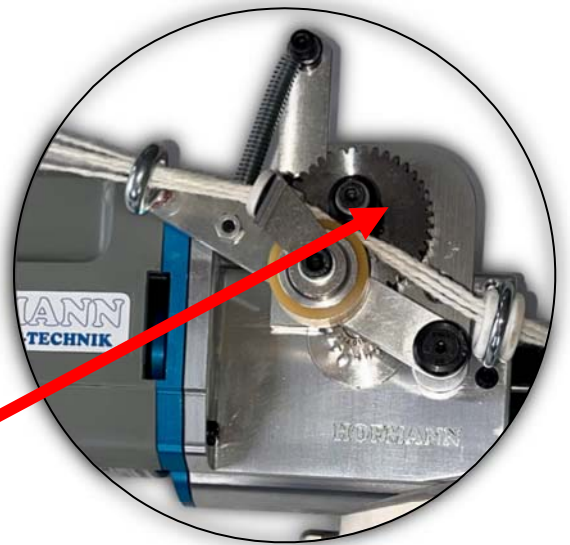

## HANDTUFT-TECHNIK

SML mini Handtuftmaschine für Schlingenflor ab 4mm  
SML mini handtufting machien for low loop pile 4mm

### Technische Daten:

Florhöhe:	ab 4mm
Garnweg:	Ø 4mm, 5mm & 6mm
Geschwindigkeit:	0 – 2.000 Stiche / min
Stromanschluss:	1~220V - 400W
Druckluftverbrauch:	8bar, 200l/min
Gewicht:	3,6kg

### Technical details:

pile height:	from 4mm
yarn tunnel:	Ø 4mm, 5mm & 6mm
speed:	0 – 2.000 stitches/min
power supply:	1~220V - 400W
air consumption:	8bar, 200l/min
weight:	3,6kg

Spezialgetriebe / special gear