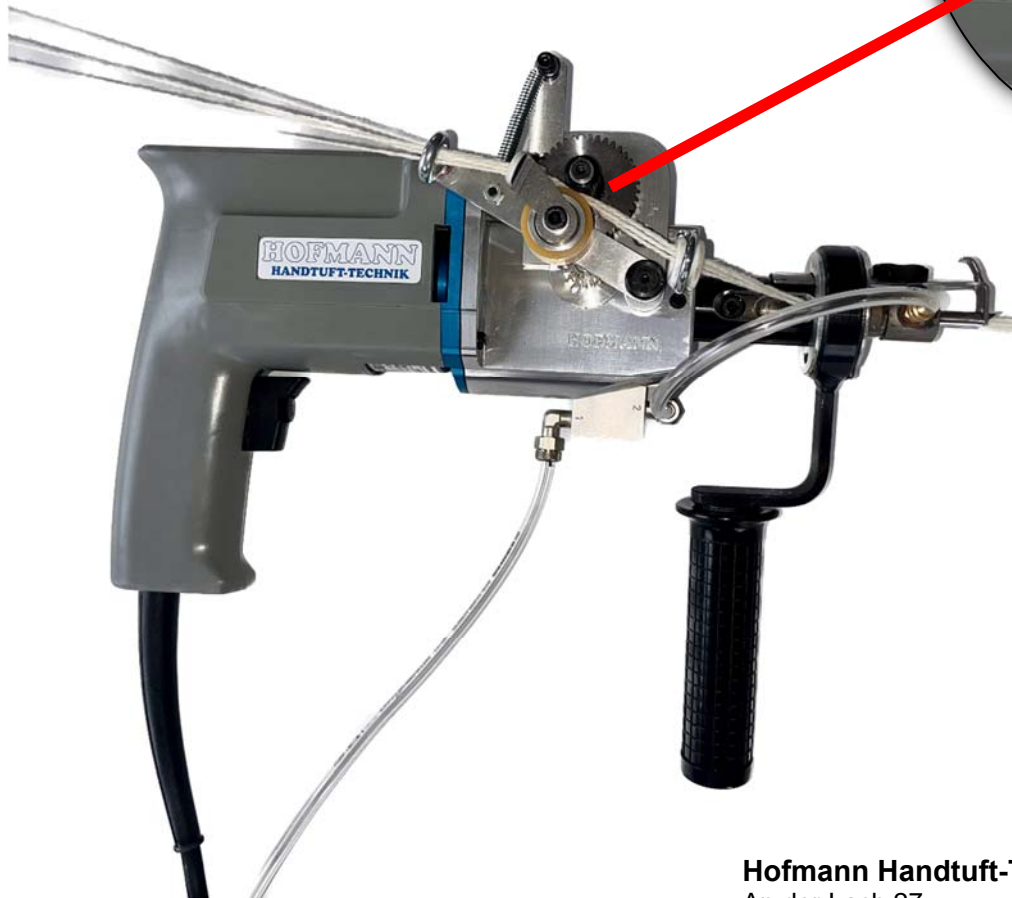

### Technische Daten:

Florhöhe:	ab 4mm
Garnweg:	Ø 4mm, 5mm & 6mm
Geschwindigkeit:	0 – 2.000 Stiche / min
Stromanschluss:	1~220V - 400W
Druckluftverbrauch:	8bar, 200l/min
Gewicht:	3,6kg

### Technical details:

pile height:	from 4mm
yarn tunnel:	Ø 4mm, 5mm & 6mm
speed:	0 – 2.000 stitches/min
power supply:	1~220V - 400W
air consumption:	8bar, 200l/min
weight:	3,6kg

Spezialgetriebe / special gear